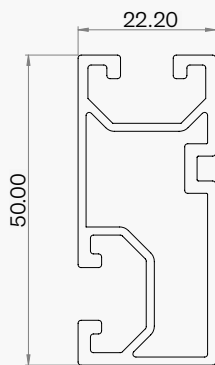

Comprar en la tienda solar

N Connector novotegra

Comprar en la tienda solar

Ground Lug

Comprar en la tienda solar

End Cap novotegra

Dimensiones

N Rail novotegra

Medidas en milímetros

Certificados:

Datos técnicos relevantes

- Material N Rail: Aluminio 6063 T66
- Garantía: 10 años

Visita nuestro sitio web

Las imágenes del producto son solo para fines ilustrativos. Las especificaciones están sujetas a cambios sin previo aviso. Todas las ventas de nuestros productos estarán sujetas a los términos y condiciones de novotegra, incluida la garantía limitada exclusiva establecida en el mismo. Los términos y condiciones se pueden encontrar en [novotegra.mx](https://www.novotegra.mx)